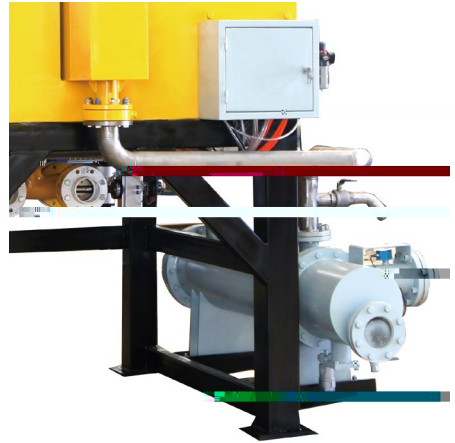

1- 2- 3- 4- 5- 6- 7- 8-

3 7

3

5

Host Link

	HTDZ- 520F	HTDZ- 780F	HTDZ- 1000F	HTDZ- 1200F	HTDZ- 1500F	HTDZ- 1750F	HTDZ- 2000F	HTDZ- 2500F
T	1.0							
ACV	380							
DCA	224	300	310	420	530	540	600	990
KW	81	109	115	180	240	245	255	295
mm	520	780	1000	1200	1500	1750	2000	2500
m <sup>3</sup> /h	15 25	30 40	50 70	70 90	90 140	100 160	120 200	170 280
	15 30							
	- 24 200							
mm L×W×H	3230× 2840× 3150	3490× 3200× 3580	3350× 3340× 3680	4000× 3940× 3850	4830× 4170× 4780	5680× 4830× 5980	4710× 4520× 5350	7400× 6000× 8630

	HTDZ- 520AF	HTDZ- 780AF	HTDZ- 1000AF	HTDZ- 1200AF	HTDZ- 1500AF	HTDZ- 1750AF	HTDZ- 2000AF	HTDZ- 2500AF
T	1.5					1.3		
ACV	380							
DCA	224	370	350	420	530	540	600	990
KW	81	146	130	180	240	245	255	295
mm	520	780	1000	1200	1500	1750	2000	2500
m <sup>3</sup> /h	8 15	15 30	20 50	30 60	50 80	55 100	80 0	80 "